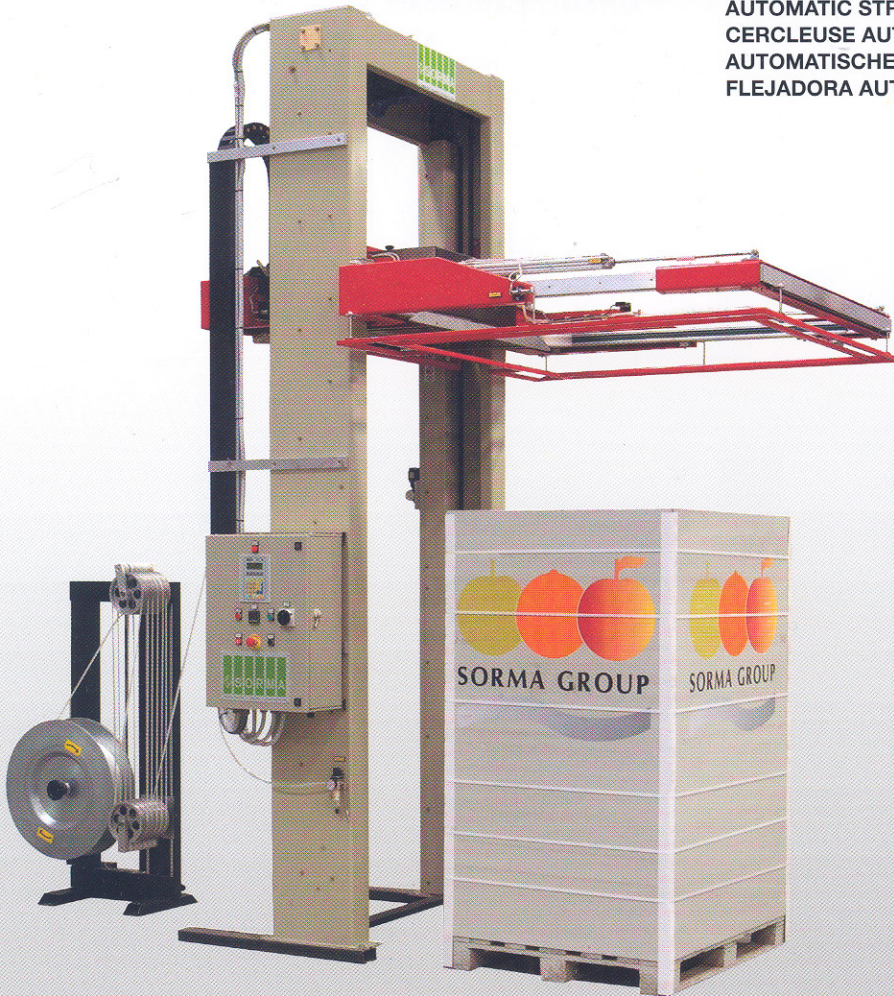

REGGIATRICI AUTOMATICHE

AUTOMATIC STRAPPING
CERCLEUSE AUTOMATIQUE
AUTOMATISCHES BINDEGERÄT
FLEJADORA AUTOMÁTICA

RMS-124

DATI TECNICI / TECHNICAL DATA

PRODUZIONE
OUTPUT
PRODUCCION
DEBIT
LEISTUNG

40 pallets / hour

35 NI/min - 6 bar

REGGIATRICE AUTOMATICA ORIZZONTALE mod. RMS-124

E' una reggitrice automatica adatta alla legatura di pallets con reggia in poliestere o polipropilene. La macchina può reggiare automaticamente pallets, le cui dimensioni siano 800x1200, 1000x1200, 1200x1200 mm. Altezza massima dei pallets da reggiare: 2400 mm.

AUTOMATIC STRAPPING MACHINE mod. RMS-124

Automatic strapping machine suitable for strapping pallets with straps in polyester or polypropylene. The machine is designed to strap pallets 800x1200, 1000x1200, 1200x1200 mm. Max. height of the pallet: 2400 mm.

CERCLEUSE AUTOMATIQUE HORIZONTALE mod. RMS-124

C'est une machine automatique adaptée au cerclage des palettes avec un feuillard en polyester ou polypropylène. La machine peut cercler automatiquement des palettes de dimensions 800x1200, 1000x1200 et 1200x1200 mm. Hauteur maximale des palettes à cercler: 2400 mm