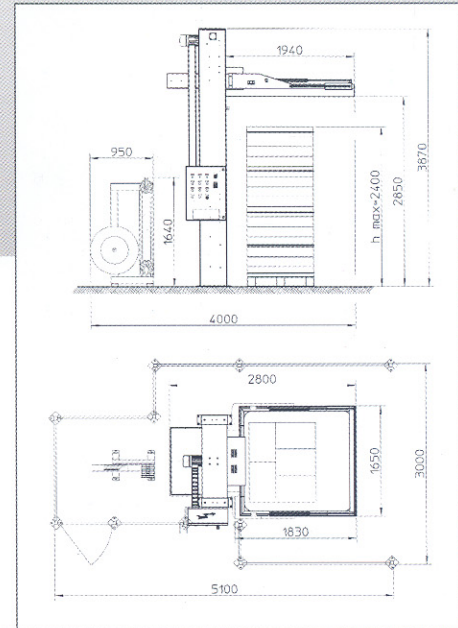

DATI TECNICI / TECHNICAL DATA

PRODUZIONE
OUTPUT
PRODUCCION
DEBIT
LEISTUNG

40 pallets / hour

POTENZA ELETTRICA
INSTALLED POWER
PUISSANCE ELECTRIQUE INSTALLEE
ANSCHLUBWERT ELEKTR
POTENCIA ELETTRICA INSTALADA

2Kw 50Hz 400V

CONSUMO ARIA
AIR CONSUMPTION
CONSOMMATION D'AIR
LUFTVERBRAUCH
CONSUMO DE AIRE

35 NI/min - 6 bar

REGGIATRICE AUTOMATICA ORIZZONTALE mod. RMS-124

E' una reggitrice automatica adatta alla legatura di pallets con reggia in poliestere o polipropilene. La macchina può reggiare automaticamente pallets, le cui dimensioni siano 800x1200, 1000x1200, 1200x1200 mm. Altezza massima dei pallets da reggiare: 2400 mm.

AUTOMATIC STRAPPING MACHINE mod. RMS-124

Automatic strapping machine suitable for strapping pallets with straps in polyester or polypropylene. The machine is designed to strap pallets 800x1200, 1000x1200, 1200x1200 mm. Max. height of the pallet: 2400 mm.

CERCLEUSE AUTOMATIQUE HORIZONTALE mod. RMS-124

C'est une machine automatique adaptée au cerclage des palettes avec un feuillard en polyester ou polypropylène. La machine peut cercler automatiquement des palettes de dimensions 800x1200, 1000x1200 et 1200x1200 mm. Hauteur maximale des palettes à cercler: 2400 mm

AUTOMATISCHES BINDEGERÄT Modell RMS-124

Automatischens Bindegerät zum Sichern von Paletten mit Poliester oder Polypropylenband. Geeignet für Palettenabmessungen: 800x1200, 1000x1200 und 1200x1200 mm. Maximale Palettenhöhe: 2400 mm.

FLEJADORA AUTOMÁTICA HORIZONTAL mod. RMS-124

Es una flejadora automática apta para el flejado de palets con fleje de poliéster o polipropileno. La máquina puede automáticamente flejar palets, cuyas dimensiones sean 800x1200, 1000x1200, 1200x1200 mm. Atura máxima de los palets a flejar: 2400 mm.

AGENTE DI ZONA

SORMA SpA
Tel. (+39) 0547.41.86.11 - Fax (+39) 0547.41.86.29
www.sormaitalia.com - sorma@sormaitalia.com
47023 Cesena (FC) ITALY Via Delle Mele, 65